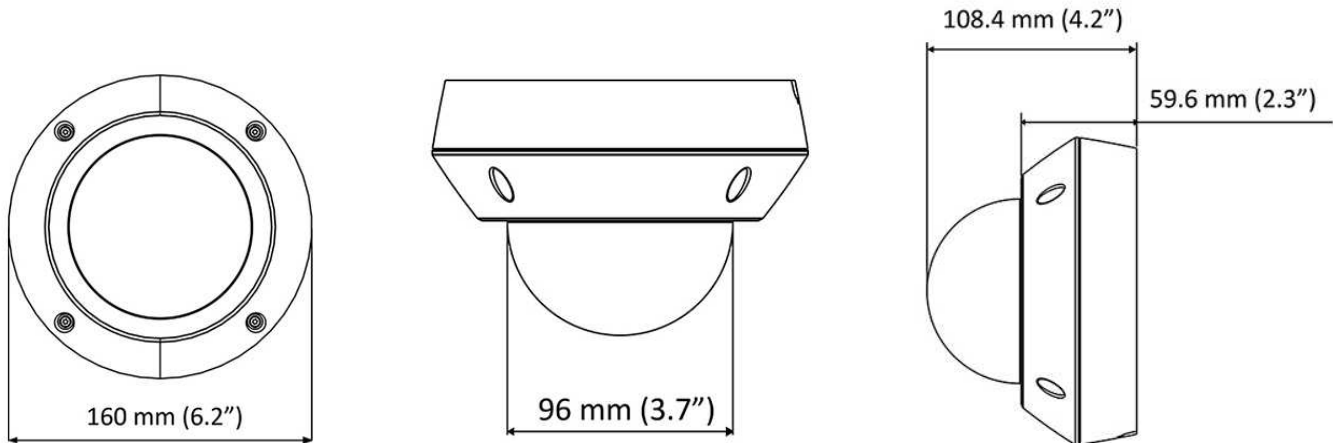

## 寸法

サブ ストリーム	4:3	1024 x 768, 640 x 480, 320 x 240
	16:9	1280 x 720, 640 x 360 (デフォルト), 448 x 256
	5:4	1280 x 1024, 640 x 512, 320 x 256
サード ストリーム (デフォルト ではクロー ズ)	4:3	640 x 480, 320 x 240
	16:9	640 x 360, 448 x 256
	5:4	640 x 512, 320 x 256