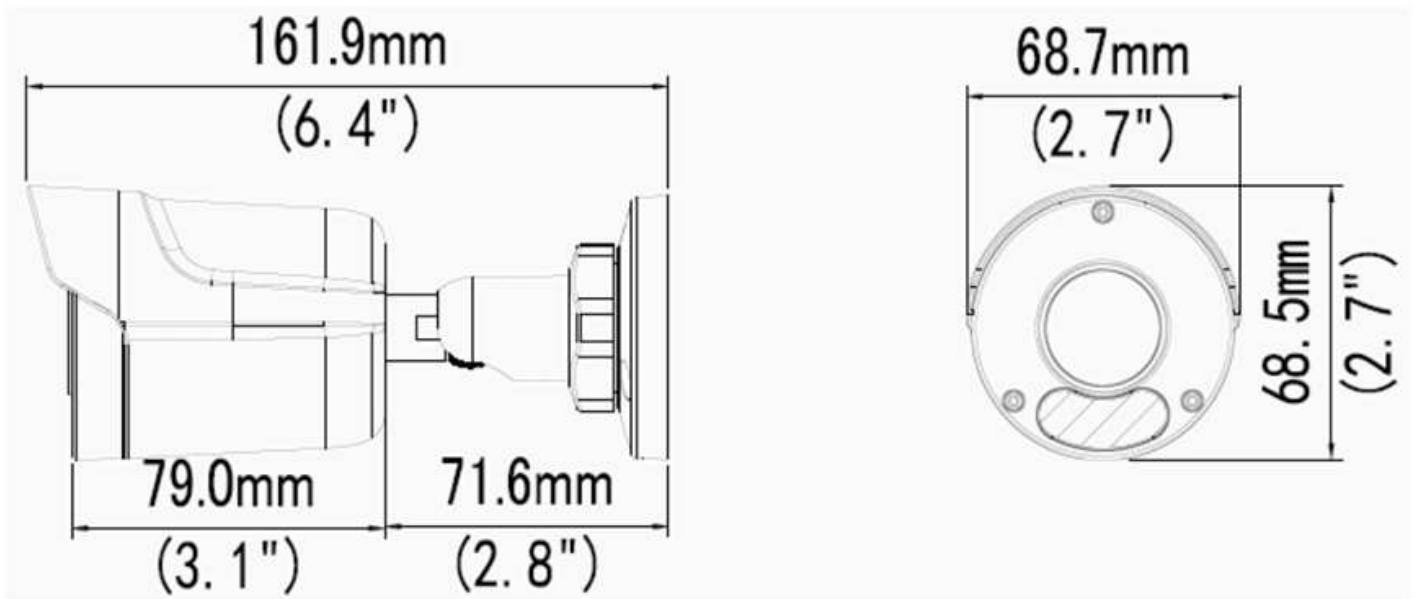

GV-TBL2706 2MP H.265 Low Lux WDR Pro IR Bullet IP Camera

GV-TBL2706は、200万画素CMOSを搭載したH.265/H.264両対応ネットワークカメラです。

IP67準拠防水に加え、赤外線LEDを搭載した屋外設置に最適なハウジング一体型小型ネットワークカメラです。

(Low Luxモデル最低照度0.01ルクス)

主な特徴

- 1/2.7" プログレッシブスキャンLow Lux CMOS搭載
- 最低被写体照度0.01ルクス
- デュアルストリーム対応(H.265、H.264、またはMJPEG)
- 最大30fps(1920 x 1080)
- Intelligent IR
- IR照射距離最長30m
- 内蔵マイク対応
- Micro SDカードスロット搭載
(SD / SDHC / SDXC / UHS-I, Class 10)(ローカルストレージ)
- デイナイト機能(IRカットフィルターリムーバブル方式)
- 防塵防水機能(IP67規格準拠)
- DC 12V/PoE(IEEE 802.3af)
- WDR(ワイドダイナミックレンジ)Pro機能搭載
- デフォグ
- 3Dノイズリダクション
- 動体検知
- ビデオ印字
- プライバシーマスク
- 12言語対応
- ONVIF(Profile G, S, T)規格対応

寸法

仕様

| カメラ | | |
|-----------|-------|--------------------------------|
| イメージセンサー | | 1/2.7" プログレッシブスキャンLow Lux CMOS |
| 画面解像度 | | 1920 (H) x 1080 (V) |
| 最低被写体 | カラー | 0.01 Lux (F2.0, AGC ON) |
| 照度 | IR ON | 0 Lux |
| シャッタースピード | | 自動 / マニュアル (1~1/100,000秒) |
| ホワイトバランス | | 自動 / マニュアル |
| ゲインコントロール | | 自動 / マニュアル |
| S/N比 | | 最大 52 dB |
| WDR Pro | | 対応 |
| ダイナミックレンジ | | 120 dB |
| レンズ | | |
| メガピクセル | | 2MP |
| デイナイト機能 | | 対応 (IRカットフィルターリムーバブル方式) |
| レンズアイリス | | 固定 |
| 焦点距離 | | 2.8 mm |
| 最大絞り | | F/2.0 |
| マウント | | Ø 12 mm |
| 画角(水平) | | 112.9° |

注:

1. カメラカバーの清掃に衣服や一般的な素材を使用すると、傷がつくことがありますので使用しないでください。
2. 予告なく仕様変更になる場合がございます。

パッケージリスト

1. GV-TBL2706
2. 防水ゴムセット
3. ネジ類一式
4. ドリル用テンプレート

アクセサリ

| 型番 | 名前 | | 詳細 |
|---------------|-----------------------------------|---|--|
| GV-Mount300-2 | 凸型コーナーマウント |  | 寸法：137 x 233 x 160 mm 重量：1.65 kg |
| GV-Mount310-2 | 凹型コーナーマウント |  | 寸法：111.2 x 369.9 x 210 mm 重量：1.65 kg |
| GV-Mount440 | ポールマウント |  | 寸法：127 x 136 x 62.5 mm 重量：0.34 kg スチールストラップ径： Ø 67 ~ 127 mm |
| GV-Mount504 | ウォールマウント ブラケット |  | 寸法：Ø 104.4 x 54.5 mm 重量：0.36 kg |
| GV-PA191 | Power over Ethernet (PoE) アダプタ |  | 寸法：43 x 69 x 40 mm 重量：130 g |
| GV-PA301 | ギガビットPoEアダプタ |  | GV-PA301はギガビットPoE給電アダプタです。 |
| GV-POEシリーズ | | | GeoVision製10/100 PoE+対応スイッチングハブ。ネットワークポート数、インテリジェント(マネージメント)機能/アップリンクポート搭載の有無から最適なモデルをお選び頂けます。 |