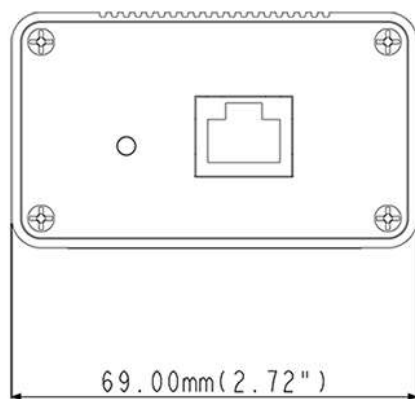

GV-PA191 PoE Adapter

概要

GV-PoE 給電アダプタ(GV-PA191)は、ネットワークカメラに対応する 1 ポート PoE 給電アダプタです。PoE 給電が必要な機器の電源を LAN ケーブルから供給することができます。

寸法

仕様

PoE 規格	Power over Ethernet(最大 19W)
PoE 給電電力(10/100 出力)	DC48V,400mA(最大 19W)
最大伝送距離(イーサネットケーブル)	100m 未満(Hub-IP デバイス間),CAT5
電源	DC48V , 400mA
動作環境温度	-10 °C ~ 50 °C
外形寸法(L x W x D)	43 x 69 x 40 mm
重量	130 g
Standard	IEEE802.3af