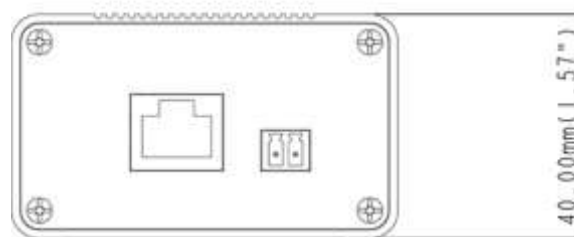

GV-PA191 PoE Adapter

概要

GV-PoE 給電アダプタ(GV-PA191)は、ネットワークカメラに対応する 1 ポート PoE 給電アダプタです。PoE 給電が必要な機器の電源を LAN ケーブルから供給することができます。

寸法

仕様

PoE 規格	Power over Ethernet(最大 19W)
PoE 給電電力(10/100 出力)	DC48V,400mA(最大 19W)
最大伝送距離(イーサネットケーブル)	100m 未満(Hub-IP デバイス間),CAT5
電源	DC48V , 400mA
動作環境温度	-10 °C ~ 50 °C
外形寸法(L x W x D)	43 x 69 x 40 mm
重量	130 g
Standard	IEEE802.3af