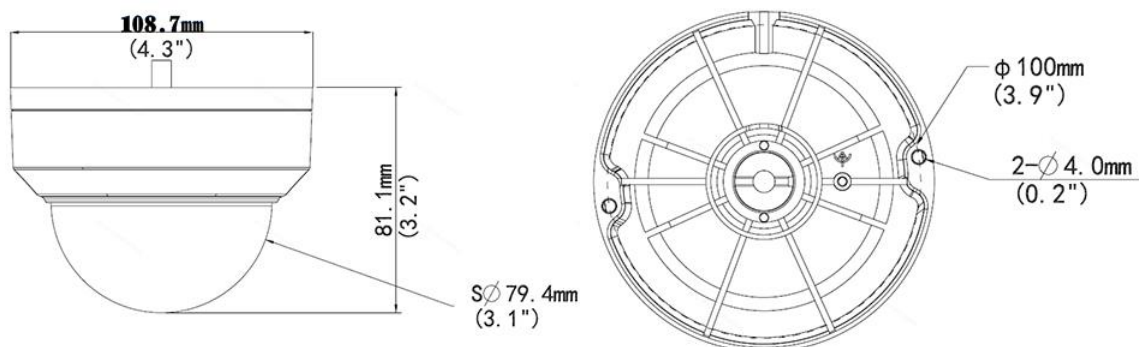

### 主な特徴

- 1/2.7"プログレッシブスキャン Low Lux CMOS
- 最低被写体照度 0.02 ルクス
- トリプルストリーム対応(H.265、H.264、または MJPEG)
- 最大 30 fps (1920x1080)
- Intelligent IR
- IR 照射距離 30m
- デイナイト機能 (IR カットフィルターリムーバブル方式)
- 防塵防水機能 (IP67 規格準拠)
- 耐衝撃性能 (IK10 規格準拠金属部)
- DC 12V/PoE (IEEE 802.3af)
- WDR (ワイドダイナミックレンジ)機能搭載
- デフォグ
- 3D ノイズリダクション
- 動体検知
- ビデオ印字
- プライバシーマスク
- ONVIF (Profile S, T)規格対応

### 寸法

## 仕様

カメラ		
イメージセンサー		1/2.7"プログレッシブスキャン Low Lux CMOS
画面解像度		1920 (H) x 1080 (V)
最低被写体照度	カラー	0.02 Lux (F2.0, AGC ON)
	IR ON	0 Lux
シャッタースピード		自動、マニュアル (1/6~1/100000 秒)
ホワイトバランス		自動、マニュアル
ゲインコントロール		自動、マニュアル
S/N 比		52 dB
WDR Pro		対応
ダイナミックレンジ		72 dB
レンズ		
メガピクセル		対応 (2MP)
デナイト機能		対応 (IR カットフィルターリムーバブル方式)
レンズアイリス		固定
焦点距離		2.8 mm
最大絞り		F/2.0
マウント		M12
画角(水平)		110°
レンズ操作	フォーカス	固定
	ズーム	
	レンズアイリス	
IR LED 数		1 個
IR 照射距離		30m
映像		
映像圧縮		H.265, H.264, MJPEG
映像ストリーミング		トリプルストリーム対応
映像解像度	メインストリーム	1920 x 1080 (デフォルト), 1280 x 720
	サブストリーム	1280 x 720, 720 x 576, 704 x 288, 640 x 360 (デフォルト), 352 x 288
	サードストリーム (デフォルトではクローズ)	720 x 576, 704 x 288, 640 x 360, 352 x 288
フレームレート		30 fps (1920 x 1080 解像度時) 60/50HZ * フレームレート/パフォーマンスはカメラ接続数やデータのビットレートによって異なります。
映像分析		動体検知、撮影環境変化アラーム
画像設定		明るさ、コントラスト、彩度、シャープネス、フリッカー、画像方向
ネットワーク		
インターフェース		10/100 イーサネット
プロトコル		ARP, DHCP, DDNS, DNS, DynDNS, FTP, HTTP, HTTPS, ICMP, IGMP, IPv4, NTP, QoS, RTCP, RTP, RTSP, SMTP, TCP, UDP, UPnP, ONVIF (Profile S, T)
機構部		
動作温度計測		非対応
カメラアングル調整	パン	0°~360°
	チルト	0°~75°
コネクタ	電源	DC ジャック (DC 12 V, 1.25 A), PoE
	イーサネット	RJ-45
共通		
動作温度		-30°C~60°C
動作湿度		10%~90% (結露無きこと)
電源		12V DC / PoE (IEEE 802.3af)
最大消費電力		4.5 W
寸法		108.7 x 81.1 mm
重量		0.37 kg