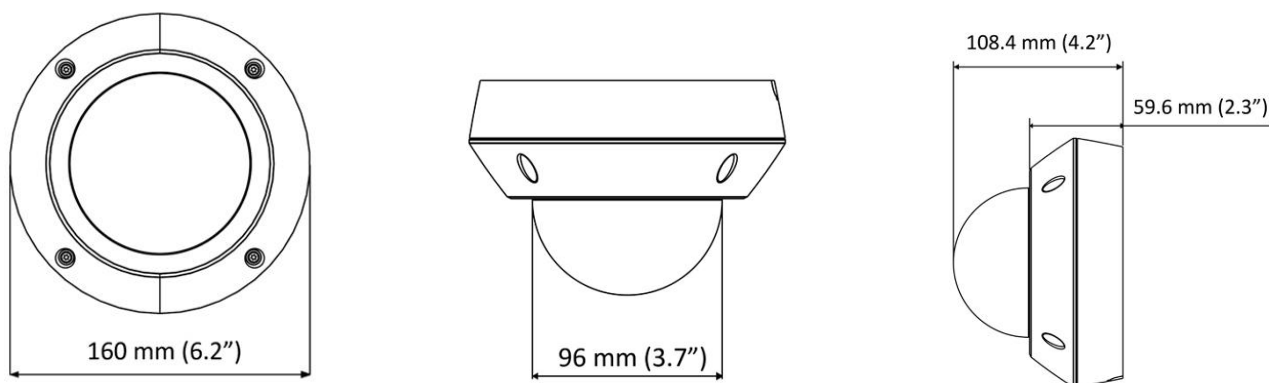

寸法

仕様

カメラ

イメージセンサー	1/2.5" プログレッシブスキャン low lux CMOS
画面解像度	3840 (H) x 2160 (V)

最低被写体照度	カラー	0.05 Lux
	白黒	0.04 Lux
	IR ON	0 Lux
シャッタースピード	自動、マニュアル (1/30 ~ 1/8000 秒)	
ホワイトバランス	自動、マニュアル (2800K ~ 8500K)	
ゲインコントロール	自動	
S/N 比	56 dB	
WDR Pro	対応	
ダイナミックレンジ	96db	
レンズ		
メガピクセル	対応	
デイナイト機能	対応 (IR カットフィルターリムーバブル方式)	
レンズタイプ	バリフォーカル	
焦点距離	3.3 ~ 12 mm	
最大絞り	F/1.4	
マウント	Ø14 mm	
イメージフォーマット	1/2.5"	
画角(水平)	106° ~ 42°	
レンズ操作	フォーカス	マニュアル (with lock)
	ズーム	マニュアル (with lock)
	レンズアイリス	P-iris
IR LED 数	20 個	
IR 照射距離	40 m	
映像		
映像圧縮	H.265、H.264	
映像ストリーミング	トリプルストリーム対応 ストリーム 1 : H.265 または H.264 ストリーム 2 : H.264 ストリーム 3 : H.264	
フレームレート	30 fps (3840 x 2160) * フレームレートとパフォーマンスは接続数やデータのビットレートによって異なります。	
画像設定	明るさ、コントラスト、シャープネス、ガンマ値、ホワイトバランス、フリッカー、画像方向、シャッタースピード、D/N 感度、バックライト補正、WDR(ワイドダイナミックレンジ)、デフォグ	
映像解析	動作検知、撮影環境変化アラーム、顔検出、顔認識	
音声圧縮	G.711、AAC(オプション)	
音声対応	1 方向音声	
センサー入力	入力 × 1 (無電圧接点)	
センサー出力	デジタル出力 × 1 (200 mA 5V DC)	
映像解像度		
メインストリーム	4:3	2560 x 1920, 2048 x 1536, 1600 x 1200, 1280 x 960
	16:9	3840 x 2160 (デフォルト), 2560 x 1440, 1920 x 1080, 1280 x 720
サブストリーム	4:3	1024 x 768, 640 x 480, 320 x 240
	16:9	1280 x 720, 640 x 360 (デフォルト)
サードストリーム	4:3	640 x 480, 320 x 240
	16:9	640 x 360 (デフォルト)
ネットワーク		
インターフェース	10/100 Ethernet	
プロトコル	DHCP、DynDNS、FTP、HTTP、HTTPS、NTP、ONVIF (Profile S)、RTSP、SMTP、TCP、UDP	
機構部		
動作温度計測	対応	
カメラアングル調整	パン	0° ~ 350°
	チルト	0° ~ 75°
	回転	0° ~ 340°
コネクタ	電源	2 ピンターミナルブロック(DC12V,3A)、PoE
	イーサネット	イーサネット (10/100 Base-T)、RJ-45