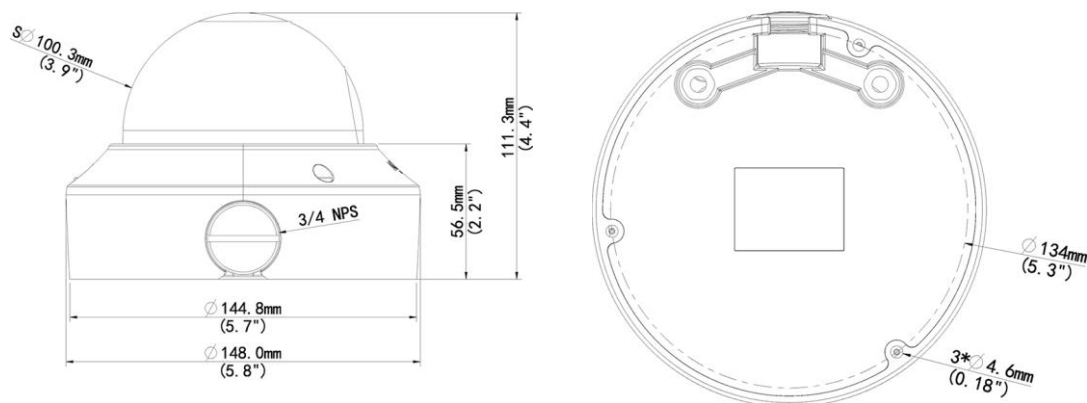

(Super Low Lux モデル最低照度 0.003 ルクス)

*ズーム機能はカメラ設置時の調整用途として想定しています。

主な特徴

- 1/2"プログレッシブスキャン Super Low Lux CMOS
- 最低被写体照度 0.003 ルクス
- トリプルストリーム対応(H.264、H.264、または MJPEG)
- 最大 20 fps(3840x2160 解像度時)、
30 fps (2944x1656/2592x1944/2560x1440)
- 電動ズーム(4.3 倍)パリアフォーカルレンズ搭載
- Intelligent IR
- IR 照射距離 30m
- デイナイト機能 (IR カットフィルターリムーバブル方式)
- 耐衝撃性能(IK10 規格準拠金属部)
- 耐防塵防水機能(IP67 規格準拠)
- 3 軸機構(パン/チルト/回転)
- DC 12V/PoE (IEEE 802.3af)
- MicroSD カードスロット搭載(SD/SDHC/SDXC/UHS-I, Class10)
- 双方向音声
- WDR (ワイドダイナミックレンジ)Pro 機能搭載
- デフォグ
- 3D ノイズリダクション
- 動体検知
- 撮影環境変化アラーム
- ビデオ印字
- プライバシーマスク
- ONVIF (Profile G, S, T)規格対応

寸法

仕様

カメラ		
イメージセンサー	1/2" プログレッシブスキャン Super Low Lux CMOS	
画面解像度	3840(H) x 2160 (V)	
最低被写体照度	カラー	0.003 Lux (F1.5, AGC ON)
	IR ON	0 Lux
シャッタースピード	自動、マニュアル (1/6 ~ 1/100000 秒)	
ホワイトバランス	自動、マニュアル	
ゲインコントロール	自動、マニュアル	
S/N 比	52 dB	
WDR Pro	対応	
ダイナミックレンジ	120 db	
レンズ		
メガピクセル	対応 (8MP)	
デイトライト機能	対応 (IR カットフィルターリムーバブル方式)	
レンズアイリス	電動バリフォーカルレンズ	
焦点距離	2.8 ~ 12 mm	
最大絞り	F/1.5	
マウント	$\varnothing 14$ mm	
画角(水平)	114.8° ~ 47.3°	
レンズ操作	フォーカス	自動 / マニュアル
	ズーム	4.3 倍 光学ズーム
	レンズアイリス	固定
IR LED 数	2 個	
IR 照射距離	30m	
映像		
映像圧縮	H.265, H.264, MJPEG	
映像ストリーミング	トリプルストリーム対応	
フレームレート	20 fps (3840 x 2160 解像度時)	
	30 fps (2944 x 1656 / 2592 x 1944 / 2560 x 1440 解像度時)	
	60/50HZ * フレームレート/パフォーマンスはカメラ接続数やデータのビットレートによって異なります。	
映像分析	動体検知、撮影環境変化アラーム、音声検知、クロスライン、侵入検知、持ち去り検知、置き去り検知、ピンぼけ、シーンチェンジ、顔検出、人数カウント	
画像設定	明るさ、コントラスト、彩度、シャープネス、フリッカー、画像方向	