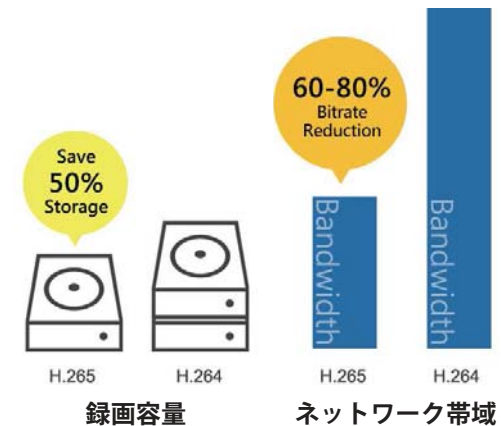

*1 50Hz 設定時
*2 60Hz 設定時

2017.05

項目	モデル	H.265 屋内モデル					H.265 屋外対応モデル					全方位				
		ボックス			ドーム		Bullet		ドーム							
		BX2700	BX4700	BX5700	EFD4700	EBD4700	BL3700	BL5700	VD2712	VD3700	VD5700	VD4711	VD5711	EDR4700	FER5700	
コーデック	H.265/264	○	○	○	○	○	○	○	○	○	○	○	○	○	○	
	MJPEG	○	○	○	○	○	○	○	○	○	○	○	○	○	○	
解像度/最大フレームレート (fps)	5M	—	—	25^{*1}/30^{*2}	—	—	—	30	—	—	30	—	25^{*1}/30^{*2}	—	30	
	4M	—	20^{*1}/20^{*2}	25^{*1}/30^{*2}	25^{*1}/24^{*2}	25	—	30	—	—	30	20^{*1}/20^{*2}	25^{*1}/30^{*2}	25^{*1}/24^{*2}	30	
	3M	—	25^{*1}/30^{*2}	25^{*1}/30^{*2}	25^{*1}/30^{*2}	30	30	30	—	30	30	25^{*1}/30^{*2}	25^{*1}/30^{*2}	25^{*1}/30^{*2}	30	
	2M	25^{*1}/30^{*2}	25^{*1}/30^{*2}	25^{*1}/30^{*2}	25^{*1}/30^{*2}	30	30	30	30	30	30	25^{*1}/30^{*2}	25^{*1}/30^{*2}	25^{*1}/30^{*2}	30	
	1.3M	25^{*1}/30^{*2}	25^{*1}/30^{*2}	25^{*1}/30^{*2}	25^{*1}/30^{*2}	—	30	30	30	30	30	25^{*1}/30^{*2}	25^{*1}/30^{*2}	25^{*1}/30^{*2}	30	
	720p	25^{*1}/30^{*2}	25^{*1}/30^{*2}	25^{*1}/30^{*2}	25^{*1}/30^{*2}	—	30	30	30	30	30	25^{*1}/30^{*2}	25^{*1}/30^{*2}	25^{*1}/30^{*2}	—	
	D1.VGA	25^{*1}/30^{*2}	25^{*1}/30^{*2}	25^{*1}/30^{*2}	25^{*1}/30^{*2}	—	30	30	30	30	30	25^{*1}/30^{*2}	25^{*1}/30^{*2}	25^{*1}/30^{*2}	—	
レンズ	焦点距離(mm)	3~10.5	3~10.5	3.6~10	2.8	2.8	2.8~12	4~8	2.8~12	2.8~12	4~8	2.8~12	4~8	2.8	1.45	
	水平画角	100~35	78~31	90~40	96	100	98~35	88~51	110~38	98~35	88~51	95~36	90~48	96	180	
レンズタイプ	単焦点	—	—	—	○	○	—	—	—	—	—	—	—	○	○	
	パリアフォーカル	○	○	○	—	—	○	○	—	○	○	—	—	—	—	
	電動ズーム	—	—	—	—	—	—	—	○	—	—	○	○	—	—	
最低被写体照度 (Lux)	カラー	0.005	0.03	0.04	0.03	0.05	0.01	0.04	0.005	0.01	0.04	0.03	0.04	0.03	0.04	
	白黒	0.004	0.02	0.03	0.02	0.03	0.01	0.03	0.004	0.01	0.03	0.02	0.03	0.02	0.03	
デイトライトモード対応	○	○	○	○	○	○	○	○	○	○	○	○	○	○	○	
IR LED / 照射距離(m)	—	—	—	15	30	30	30	30	30	30	30	30	30	15	30	
WDR	Pro	Pro	○	Pro	Pro	Pro	○	Pro	Pro	○	Pro	○	Pro	○	○	
音声入力	ラインイン	○	○	○	—	—	○	○	○	○	○	○	○	—	○	
	内蔵マイク	○	○	○	○	—	—	—	—	—	—	—	—	—	○	
音声出力	ラインアウト	○	○	○	—	—	○	○	○	○	○	○	○	—	○	
	内蔵スピーカ	—	—	—	—	—	—	—	—	—	—	—	—	—	—	
センサー 入力 (無電圧接点)	1	1	1	—	—	1	1	1	1	1	1	1	1	—	1	
アラーム 出力 (200mA 5V DC)	1	1	1	—	—	1	1	1	1	1	1	1	1	—	1	
本体録画	MicroSD/SDHC	○	○	○	—	—	○	○	○	○	○	○	○	—	○	
	miniUSB/HDD	○	○	○	—	—	—	—	—	—	—	—	—	—	—	
NTSCアナログ出力 (調整用)	○	○	○	—	—	—	—	○	—	—	○	○	—	—		
IP67(防水・防塵)	—	—	—	—	△*IP66	○	○	○	○	○	○	○	○	○	○	
電源	DC5V	—	—	—	—	—	—	—	—	—	—	—	—	—	—	
	DC12V	○	○	○	○	○	○	○	○	○	○	○	○	○	○	
	DC24V	—	—	—	—	—	—	—	—	—	—	—	—	—	—	
	AC24V	—	—	—	—	—	—	—	—	—	—	○	○	—	—	
	PoE	○	○	○	○	○	○	○	○	○	○	○	△*PoE+	△*PoE+	○	△*PoE+
消費電力(W)	4.16	4.23	4.37	6.07	5.5	12.6	12.6	8.64	12.6	12.6	25.5	25.5	6.07	15.5